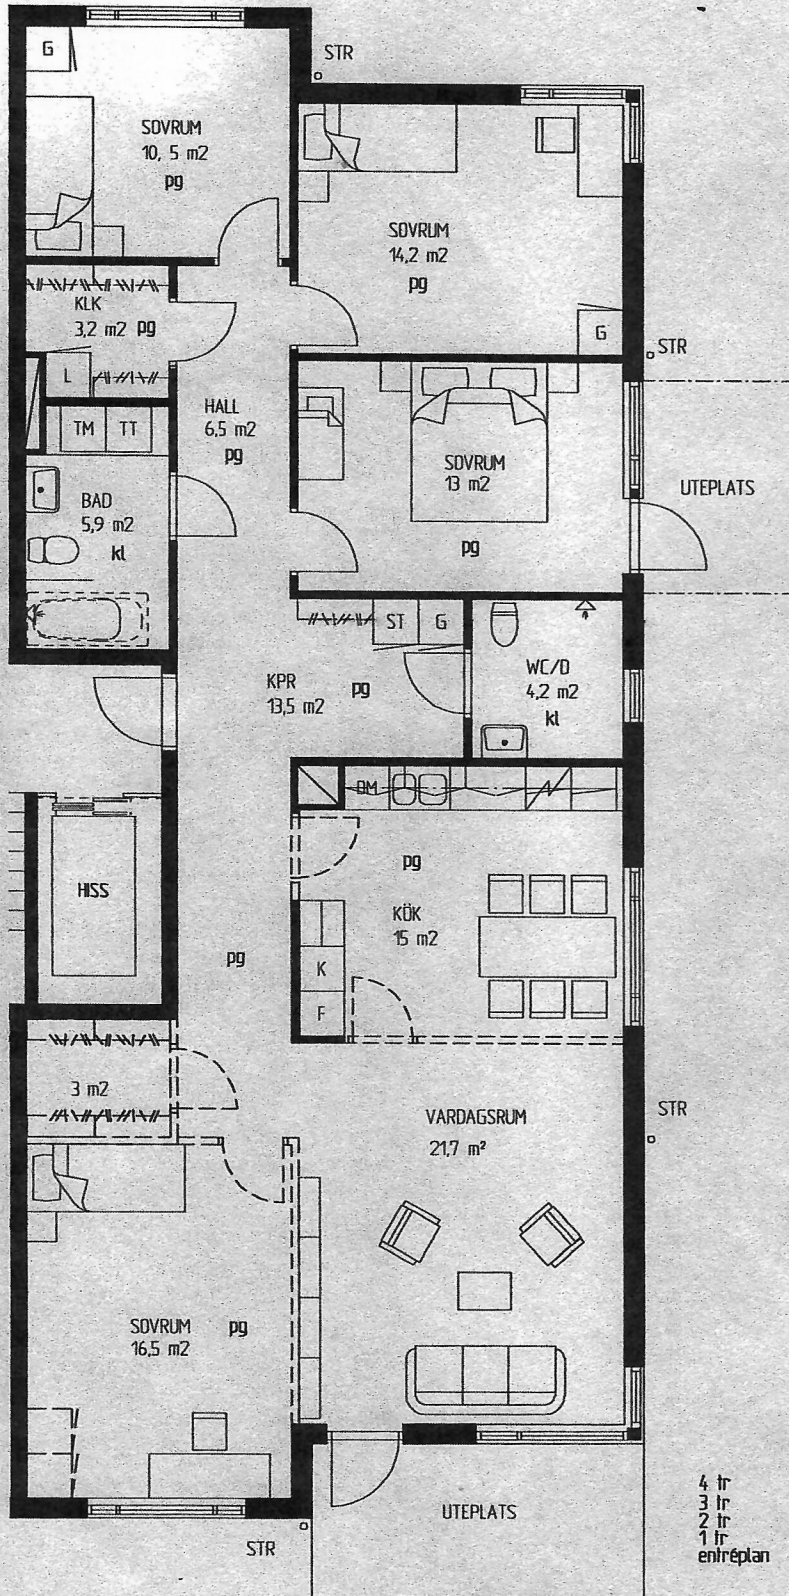

# KV. RINGDUVAN, TÄBY

**LÄGENHET 112, ENTREPLAN**  
**4 RoK 135 kvm**  
**avsedd för 4 personer**

- G Garderob
- L Linneskåp
- ST Städskåp
- KLK Klädkammare
- K Kyl
- F Frys
- K/F Kyl/Frys
- Spis
- Diskmaskin
- (TM) Tvättmaskin
- (TT) Torktumlare
- pg Parkettgolv
- kl Klinkergolv
- TH Takhöjd 250 cm

METER

RÄTT TILL SMÄRRE ÄNDRINGAR FÖRBEHÅLLES

SITUATIONSPLAN

4 tr  
 3 tr  
 2 tr  
 1 tr  
 entréplan

SEKTION

ARKITEKT  
**SWECO FFNS**