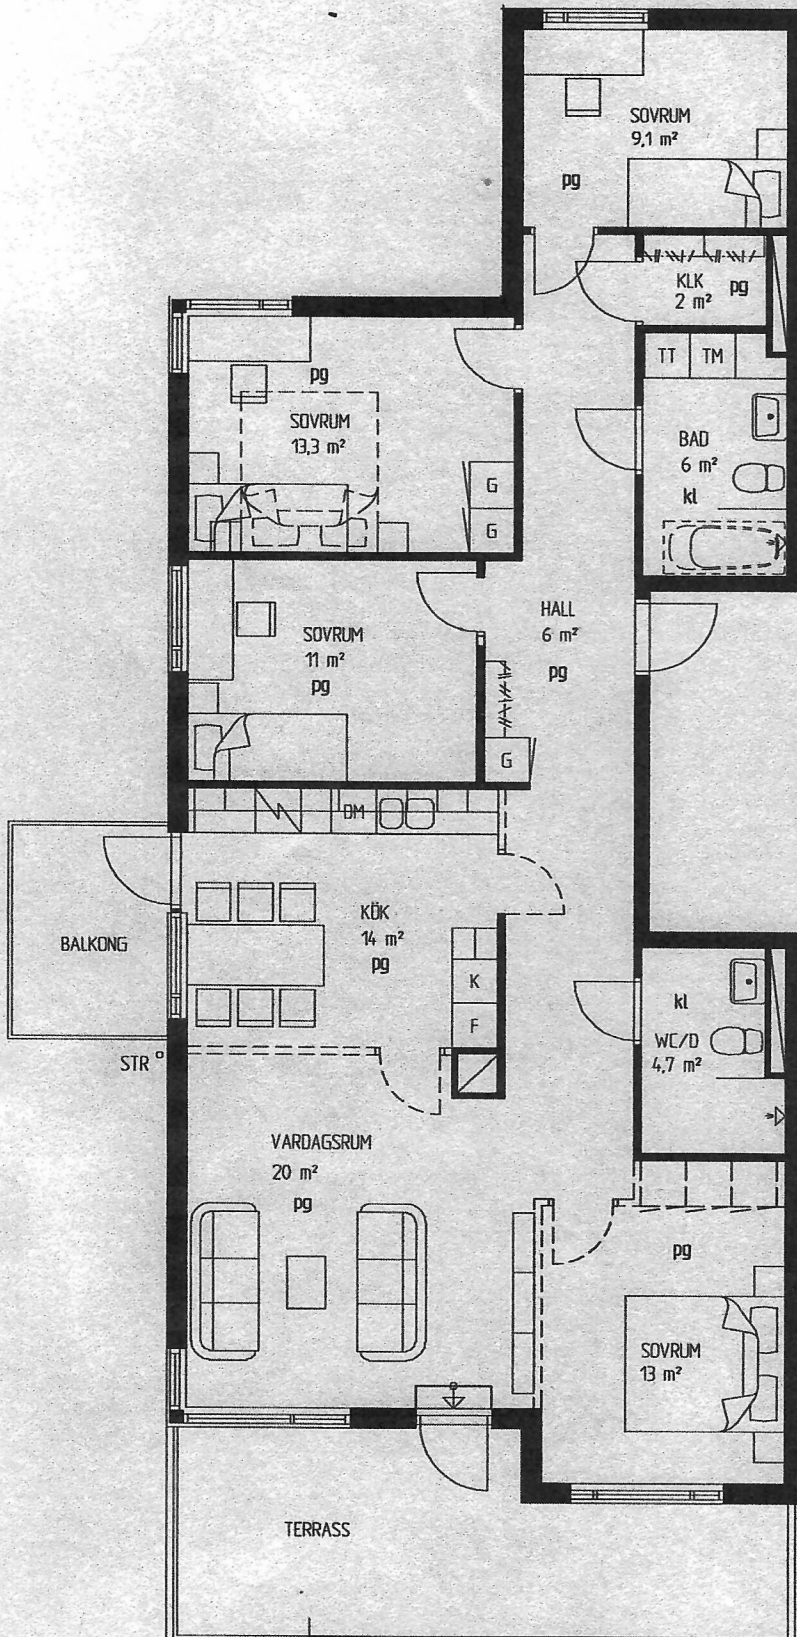

KV. RINGDUVAN, TÄBY

LÄGENHET 251, PLAN 4 TRAPPOR
5 RoK 120 kvm
avsedd för 5 personer

G	Garderob
L	Linneskåp
ST	Städsåp
KLK	Klädkammare
K	Kyl
F	Frys
K/F	Kyl/Frys
	Spis
	Diskmaskin
(TM)	Tvättmaskin
(TT)	Torktumlare
pg	Parkettgolv
kl	Klinkergolv
TH	Takhöjd 250 cm

METER

RÄTT TILL SMÄRRÉ ÄNDRINGAR FÖRBEHÅLLES

SITUATIONSPLAN

4 tr
 3 tr
 2 tr
 1 tr
 entréplan

SEKTION

ARKITEKT

SWECO FFNS