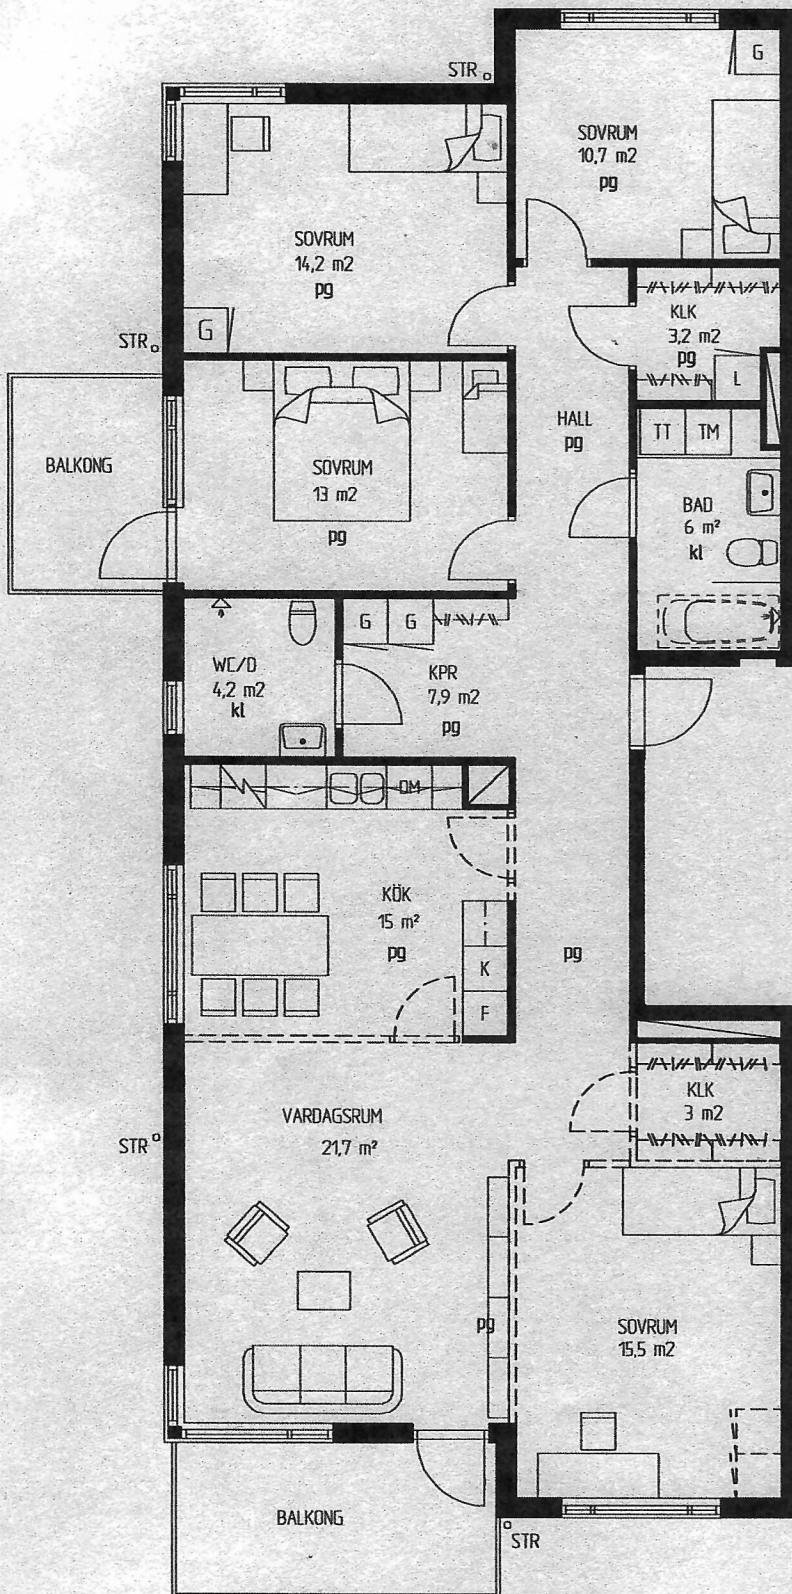

KV. RINGDUVAN, TÄBY

LÄGENHET 121, PLAN 1 TRAPPA
4 RoK 135kvm
avsedd för 4 personer

- G Garderob
- L Linneskåp
- ST Strädsåkåp
- KLK Klädskåp
- K Kyl
- F Frys
- K/F Kyl/Frys
- Spis
- DM Diskmaskin
- (TM) Tvättmaskin
- (TT) Torktumlare
- pg Parkettgolv
- kt Klinkergolv
- TH Takhöjd 250 cm

METER

RÄTT TILL SMÄRRÉ ÄNDRINGAR FÖRBEHÅLLES

SITUATIONSPLAN

4 tr
 3 tr
 2 tr
 1 tr
 entréplan

SEKTION

ARKITEKT

SWECO FFNS