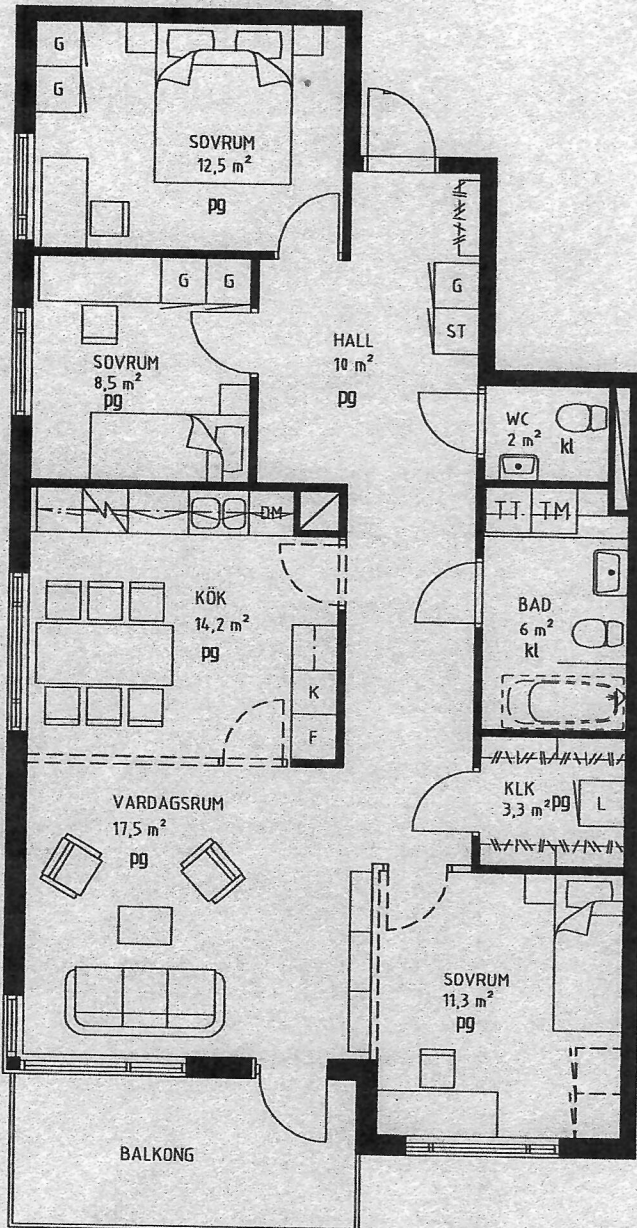

KV. RINGDUVAN, TÄBY

LÄGENHET 221, PLAN 1 TRAPPA
4 RoK 98 kvm
avsedd för 4 personer

G	Garderob
L	Linneskåp
ST	Städsåk
KLK	Klädkammare
K	Kyl
F	Frys
K/F	Kyl/Frys
☐	Spis
DM	Diskmaskin
(TM)	Tvålmaskin
(TT)	Torktumlare
pg	Parkettgolv
kl	Klinkergolv
TH	Takhöjd 250 cm

RÄTT TILL SMÄRRE ÄNDRINGAR FÖRBEHÅLLES

4 tr
 3 tr
 2 tr
 1 tr
 entréplan

SEKTION

SITUATIONSPLAN

ARKITEKT
SWECO FFNS