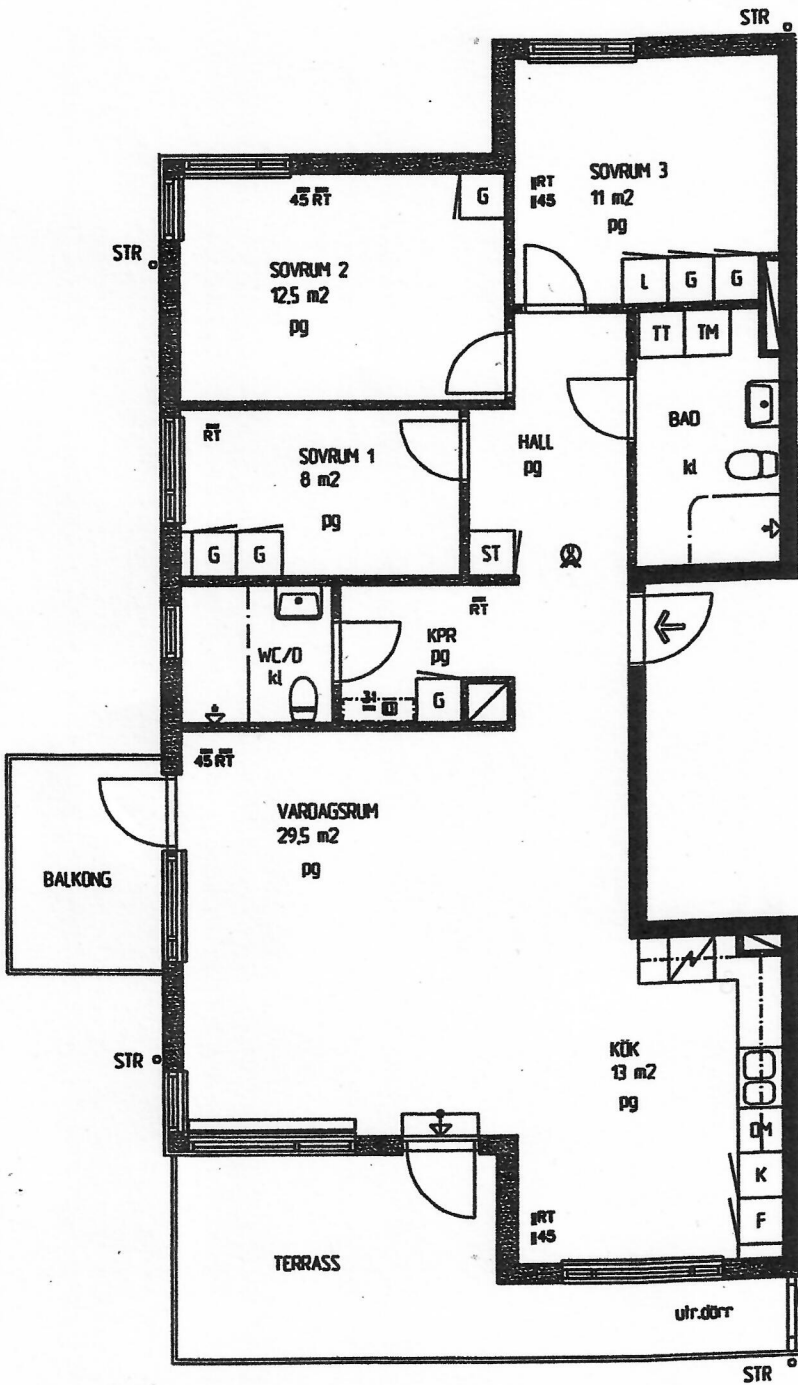

KV. RINGDUVAN, TÄBY

LÄGENHET 151, PLAN 4 TRAPPOR
4-5 RoK 101 kvm
avsedd för 4 personer

- FÖRKLARINGAR
- G Garderob
 - L Linneskåp
 - ST Släpaskåp
 - K Kylskåp
 - F Frys
 - K/F Kyl/Frys
 - Spis
 - DM Diskmaskin
 - TM Tvättmaskin
 - TT Torrskåp
 - KLK Klädkammare
 - pg Parkettgolv
 - kl Klinkergolv
 - TH Takhöjd 250 cm
 - D Tele/dalabox
 - 45 TV/Bredband
 - 31 Inkommande telejack
 - RT Telefon
 - ⊙ Brandvarnare
 - ▧ Rörschakt
 - ▬ Inner- o yttervägg
 - ▬ Belongväggar
 - STR o Stuptrör
 - ▭ Trappsteg till terrass

METER

RÄTT TILL SMÄRRE ÄNDRINGAR FÖRBEHÅLLES

SITUATIONSPLAN

utr.dörr

4 tr
3 tr
1 tr
entréplan

SEKTION

ARKITEKT
SWECO FFNS